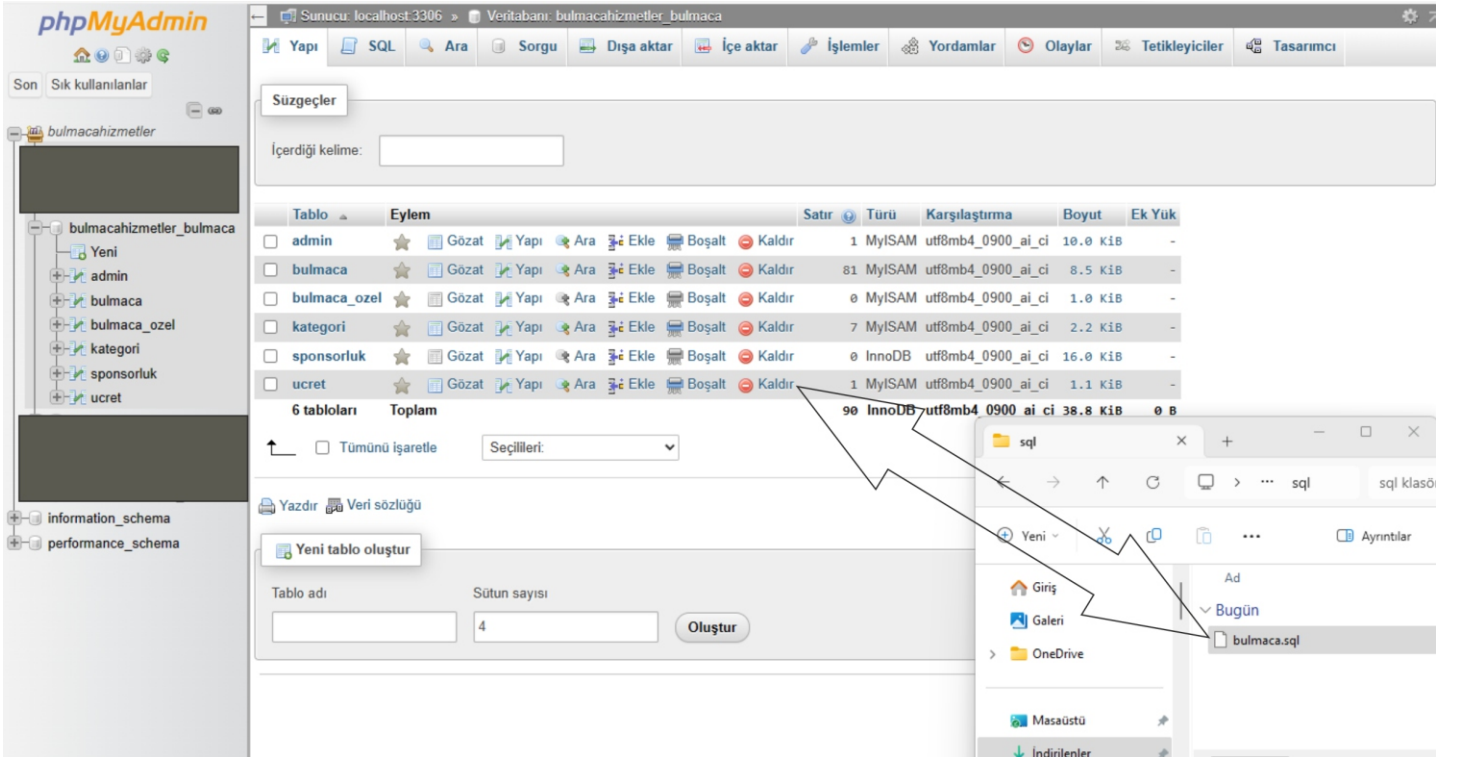

phpMyAdmin

MySQL® Veritabanları

MySQL® Veritabanı Sihirbazı

Uzak MySQL®

VERİ TABANI BAĞLANTISI

Not : Yazılım bilgisi olmayan,bilgisi olandan yardım alınsın.

Upload Download Delete Restore Rename Edit HTML Editor Permissions View Extract Compress

İçindeki veritabanı sql dosyası

Dosyayı buraya sürükleyip bırak.

Kurulum bitti websiteniz.com/bulmaca linke giriş yapın

ONLINE BULMACA

Bulmaca Listesi x +

https://bulmacahizmetleri.com/bulmaca/bulmaca_listesi